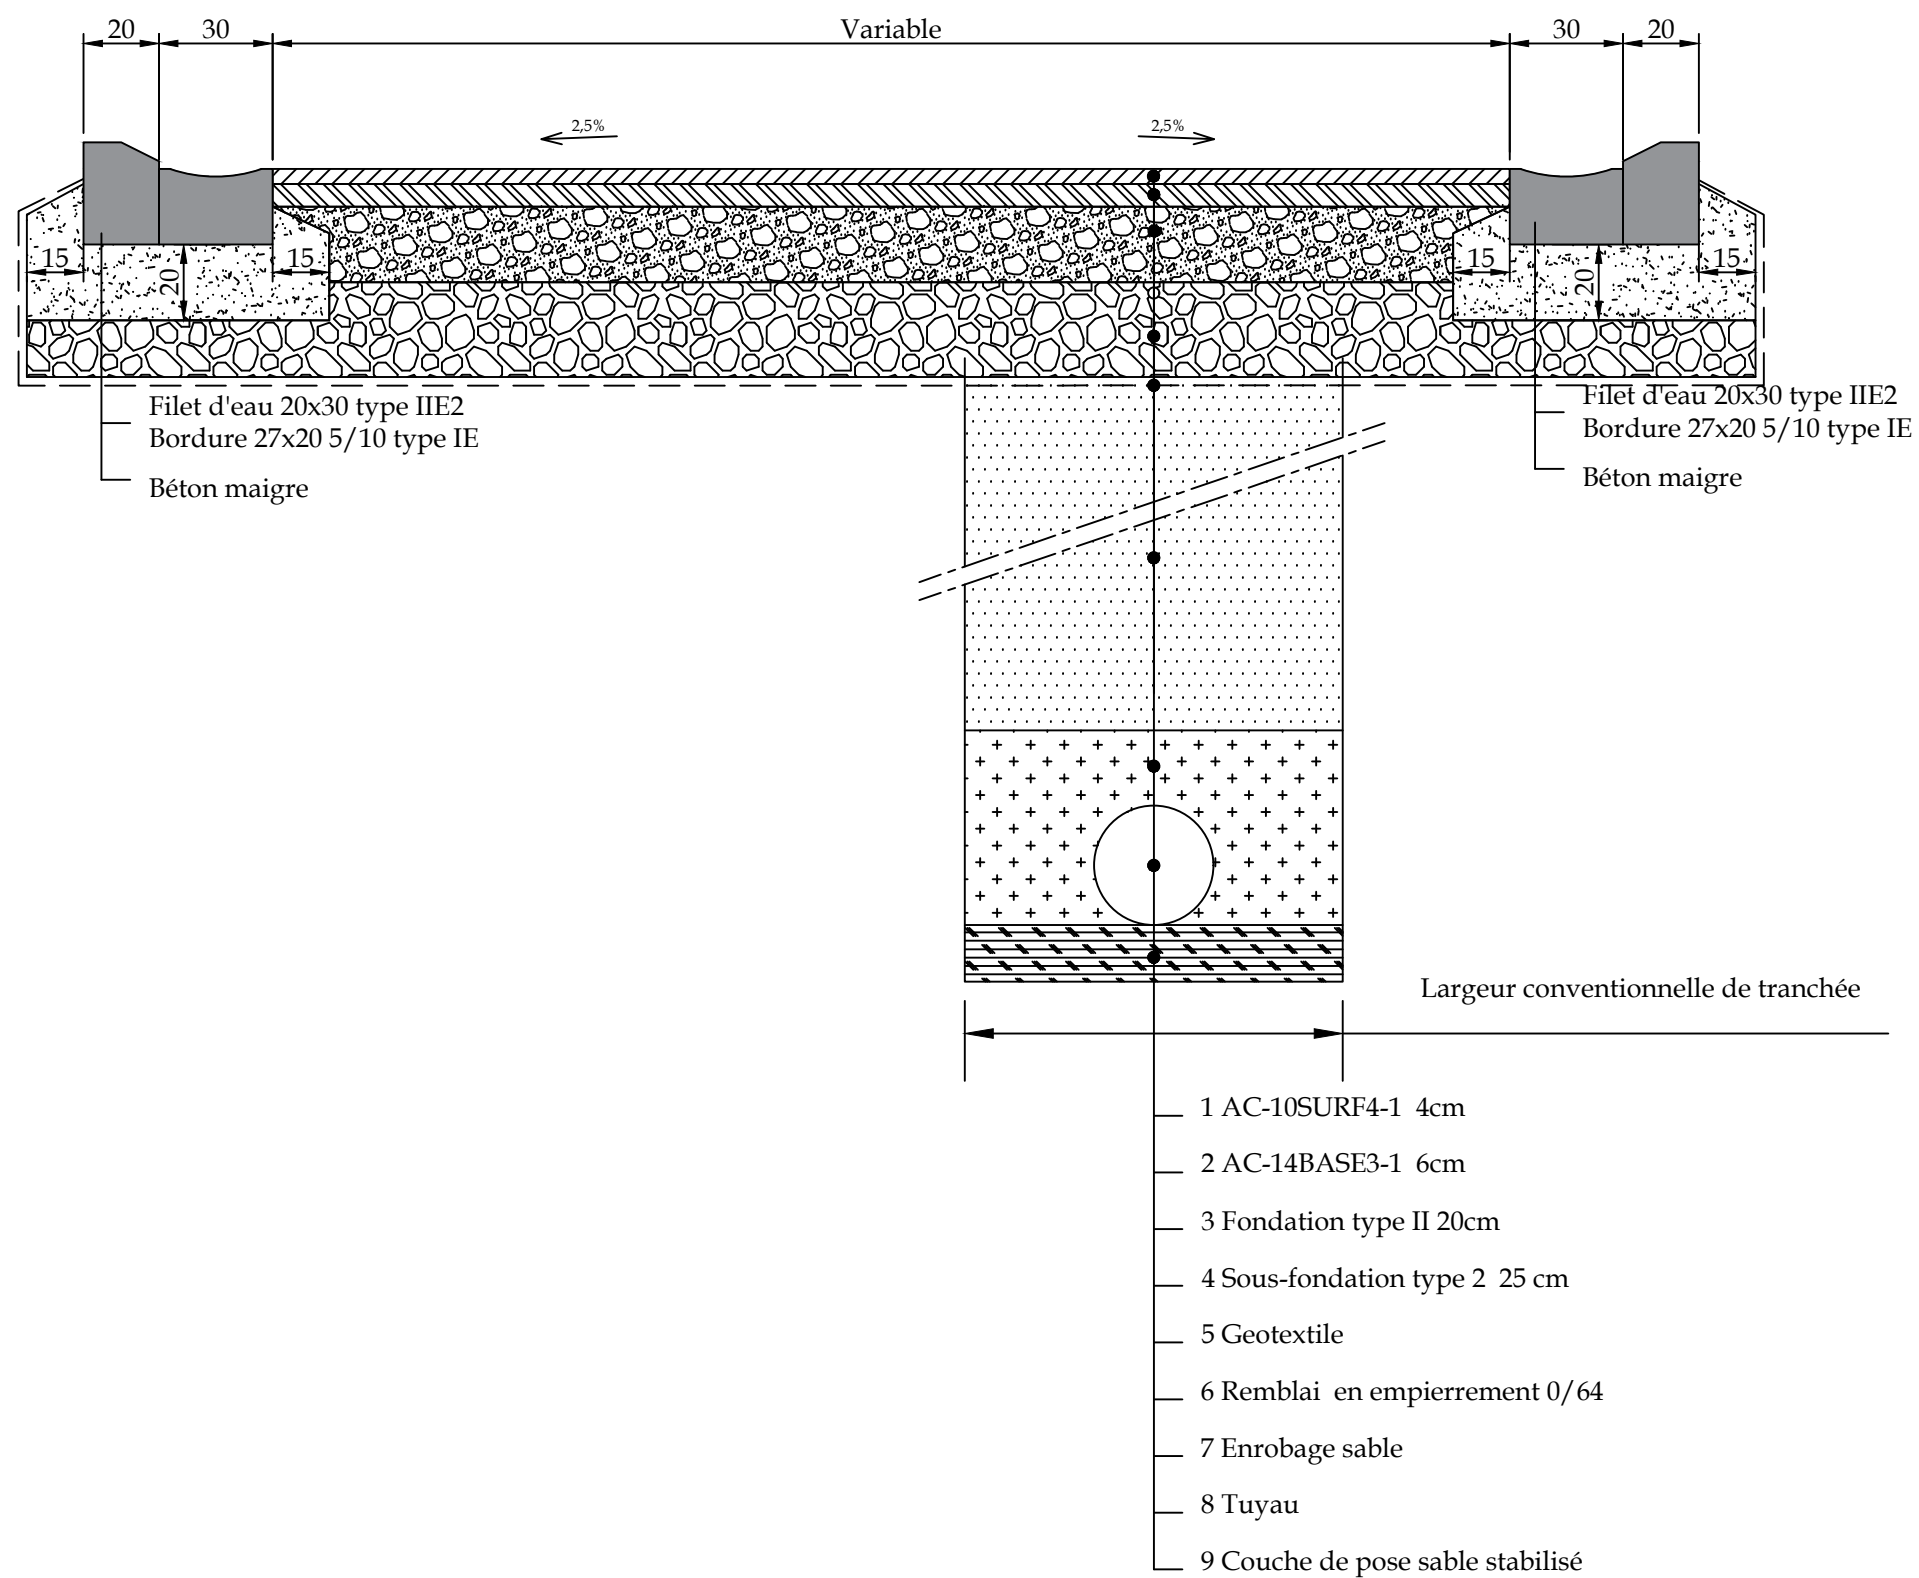

# Coupe C-C

**in BW**  
10, Rue de la Religion - 1400 Nivelles  
tél : 067/21.71.11 - fax : 067/89.45.86

Egouttage et aménagement de la rue de la Cortaie à Grez-Doiceau  
N°SPGE: 25037/03/G002

**Commune de Grez-Doiceau**

Place Ernest Dubois 1  
1390 Grez-Doiceau

tél : 010/84.83.00 fax: 010/84.83.29

Echelle :	1/20	Plan N° :	P.42	PROJET	Coupe type	Dessiné par	Vérifié par
Indice	Date	Modifications				KVR	PMI
B	18/03/2021	Projet					